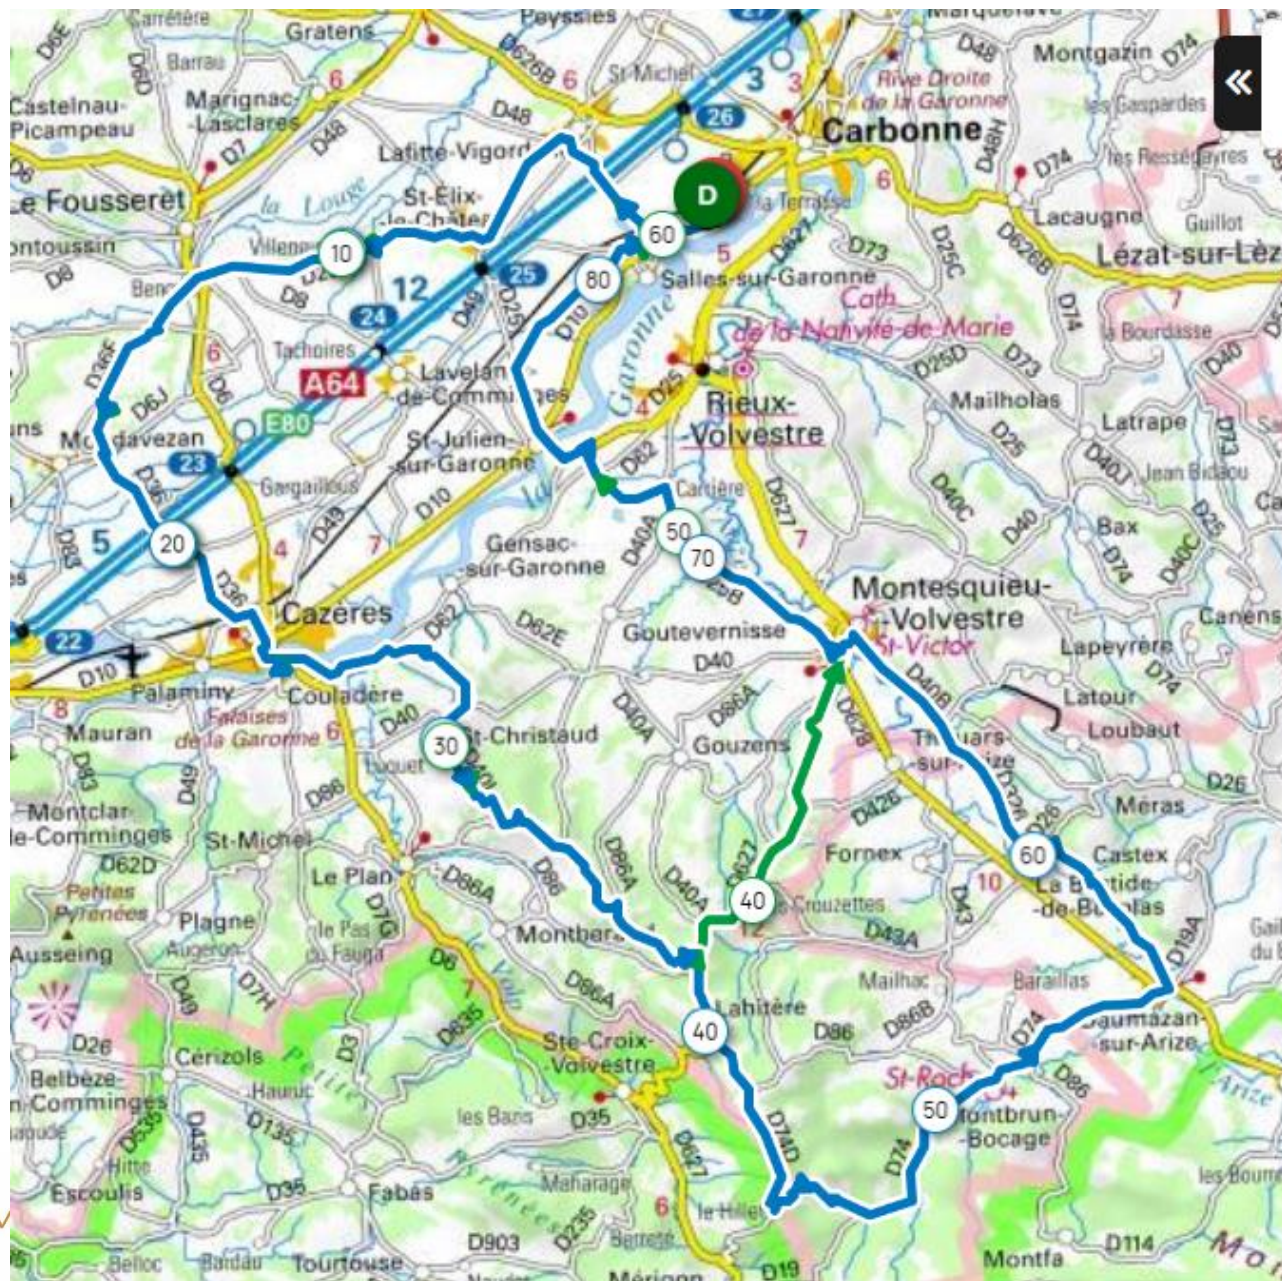

Parcours bleu : 82km et 650m+
Ref Openrunner : 20485522
Montbrun Bocage- Daumazan

Parcours vert ; 62km et 560m+
Ref Openrunner; 20686362
Lahitère - Montesquieu

Organisation

06 88 89 91 64 ou 06 70 36 07 31
Secours au 15 ou 112

19 avril 2026 Randonnée ASPTT
Carbonne

Accueil : Base Nautique Route
de Cazères A Carbonne

Ravitaillement à Base
nautique route de Gensac
31220 Cazères -Couladère

Fédération Française
de Cyclotourisme

ASPTT TOULOUSE
CYCLOTOURISM
CLUB OMNISPORTS
cultivons vos envies